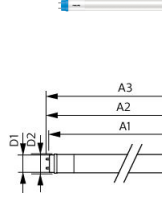

Specificaties Philips LED Buis T8 CorePro  
(EM/Mains) Standard Output 15.5W 1800lm - 840  
Koel Wit | 120cm - Vervangt 36W

[Bekijk product](#)

## Afmetingen

---

Lengte TL-Buis	120cm
Lengte (mm)	1214
Diameter (mm)	28
Vorm	Buislamp
Exacte vorm	T8