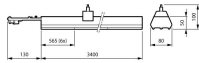

Specificaties Philips LED Lichtlijnsysteem Coreline LL234X
100W 15000lm 120D - 840 Koel Wit | 3400mm - 7-polig -
Dali Dimbaar