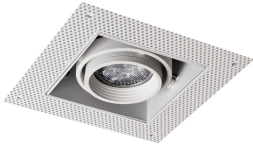

Specificaties Noxion Inbouw Spot Zonder frame Pro
1x MR16 Kantelbaar Wit | Zaagmaat 97x97mm -
GU10 Fitting

[Bekijk product](#)

Algemene informatie

Artikelnummer	237619
EAN	8719157010481
EOC FR	010481
Merk	Lumi Parts
Fabrikantnaam	Nox Trimless Pro GU10 White - 1 Lamp
Garantie	2 jaar

Technische Informatie

Technologie	Fixture Retrofit
Geschikt voor	GU10
Netspanning (Volt)	220-240
Dimbaar	Ja, i.c.m. dimbare lamp

Armatuur Informatie

Inclusief Lamp	Nee
Montage	Inbouw
Zaagmaat (mm)	97x97
IP-Waarde	IP20 - Bijna stofdicht
Kleur Armatuur	Wit
Kantelbaar	Ja