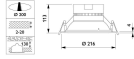

Specificaties Philips LED Downlight
Coreline DN130B 22W 2000lm 120D -
830 Warm Wit | 216mm - Dali
Dimbaar

[Bekijk product](#)

Algemene informatie

Artikelnummer	214401
EAN	8718696852255
EOC FR	852255
Merk	Philips
Fabrikantnaam	DN130B LED20S/830 PSED-E II WH
Garantie	5 jaar
Energielabel	F
Levensduur (uur)	50000

Armatuur Informatie

Montage	Inbouw
Zaagmaat (mm)	200
IP-Waarde	IP20 - Bijna stofdicht
Slagvastheid (IK-waarde)	IK02 - 0.20 Joule
Bedrijfstemperatuur	-10 to +40
Behuizing	PC (Polycarbonate)
Kleur Armatuur	Wit
Kleur behuizing	Wit
Armatuur Aansluiting	PIP [Push-in connector en trekontlasting]