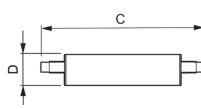

Specificaties Philips Corepro LED Lineair R7s 118mm 14W
2000lm - 840 Koel Wit | Dimbaar - Vervangt 120W

[Bekijk product](#)

Algemene informatie

Artikelnummer	231200
EAN	8718696714065
EOC FR	714065
Merk	Philips
Fabrikantnaam	CorePro LED linear D 14-120W R7S 118 840
Aanbevolen aantal	1
Garantie	2 jaar
Energielabel	D
Levensduur (uur)	15000

Technische Informatie

Technologie	LED
Dimbaar	Ja, dimbaar
Lampvoet (fitting)	R7s
Lumen per watt	142.9
Sensortype	Geen sensor

Lamp Informatie

Kleurcode	840 Koel Wit
Lichtkleur (Kelvin)	4000 Koel Wit
Kleurweergave (Ra)	80-89 - Goede kleurweergave

Lichtkleur	Wit
Kleurinstelling	Enkele kleur

Afmetingen

Lengte (mm)	118
Diameter (mm)	29
Vorm	Double Ended