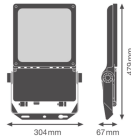

Specificaties Ledvance LED Floodlight Flex Wit 80W 11500lm 55x120D - 830 Warm Wit | IP66 - Asymmetrisch

[Bekijk product](#)

Algemene informatie

Artikelnummer	252332
EAN	4099854373251
Merk	Ledvance
Fabrikantnaam	FLOODLIGHT FLEX ASYMMETRIC 55 X 120 80W ML 830 A55X120 WAL
Garantie	5 jaar
Levensduur (uur)	120000

Technische Informatie

Technologie	LED Geïntegreerd
Netspanning (Volt)	220-240
Dimbaar	Nee, niet dimbaar
Lumen per watt	144
Gradenbundel (graden)	55x120
Kleurcode	830 Warm Wit
Lichtkleur (Kelvin)	3000 Warm Wit
Kleurweergave (Ra)	80-89 - Goede kleurweergave
Lichtkleur	Wit
Kleurinstelling	Enkele kleur
Powerfactor	>0.90

Armatuur Informatie

Montage	Opbouw
Armatuur Aansluiting	Schroefloze terminal
Lichtdistributie	Asymmetrisch
IP-Waarde	IP66 - Volledig water- en stofdicht
Slagvastheid (IK-waarde)	IK08 - 5 Joule
Bedrijfstemperatuur	-30 to +50
Kleur Armatuur	Wit
Behuizing	Aluminium
Kleur behuizing	Wit
Noodverlichting	Nee

Afmetingen

Lengte (mm)	479
Breedte (mm)	304
Hoogte (mm)	67

Sensor Informatie

Sensortype	Geen sensor
------------	-------------