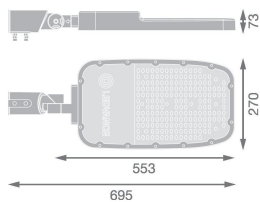

Specificaties Ledvance LED Straatverlichting Area Extra Large RV35ST Aluminium Grijs 150W 20250lm 155X69D - 765 Daglicht | IP66 - Asymmetrisch

[Bekijk product](#)

Algemene informatie

Artikelnummer	251124
EAN	4099854080036
Merk	Ledvance
Fabrikantnaam	STREETLIGHT AREA EXTRA LARGE RV35ST 150W 765 RV35ST GY
Garantie	5 jaar
Levensduur (uur)	100000

Technische Informatie

Technologie	LED Geïntegreerd
Netspanning (Volt)	100 - 240
Dimbaar	Nee, niet dimbaar
Lumen per watt	135
Gradenbundel (graden)	155x69
Kleurcode	765 Daglicht Wit
Lichtkleur (Kelvin)	6500 Daglicht Wit
Kleurweergave (Ra)	70-79
Lichtkleur	Wit
Kleurinstelling	Enkele kleur
Powerfactor	>0.90

Armatuur Informatie

Montage	Post top
Armatuur Aansluiting	Overig
Optische Afdekking	PC (Polycarbonate)
Lichtdistributie	Asymmetrisch
IP-Waarde	IP66 - Volledig water- en stofdicht
Slagvastheid (IK-waarde)	IK08 - 5 Joule
Bedrijfstemperatuur	-30 to +50
Kleur Armatuur	Grijs
Behuizing	Aluminium
Kleur behuizing	Grijs
Noodverlichting	Nee

Afmetingen

Lengte (mm)	553
Breedte (mm)	270
Hoogte (mm)	73

Sensor Informatie

Sensortype	Geen sensor
------------	-------------