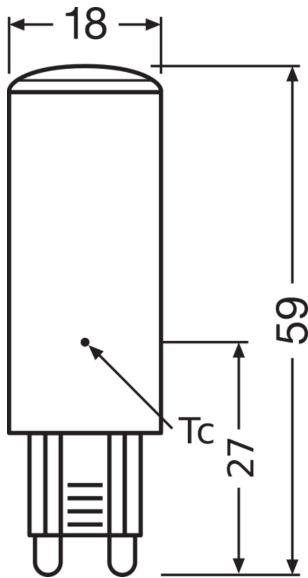

Specificaties Ledvance Performance LED Capsule G9
Helder 4.8W 600lm - 840 Koel Wit | Vervangt 50W

[Bekijk product](#)

Algemene informatie

Artikelnummer	247753
EAN	4099854064845
Merk	Ledvance
Fabrikantnaam	LED PIN G9 P 4.8W 840 CL G9
Aanbevolen aantal	20
Garantie	5 jaar
Energie label	E
Levensduur (uur)	15000

Technische Informatie

Technologie	LED
Netspanning (Volt)	220-240
Dimbaar	Nee, niet dimbaar
Lampvoet (fitting)	G9
Lumen per watt	125
Powerfactor	>0.40

Sensortype	Geen sensor
------------	-------------

Lamp Informatie

Kleurcode	840 Koel Wit
Lichtkleur (Kelvin)	4000 Koel Wit
Kleurweergave (Ra)	80-89 - Goede kleurweergave
Lichtkleur	Wit
Kleurinstelling	Enkele kleur
Lampafwerking	Helder

Afmetingen

Lengte (mm)	59
Diameter (mm)	18
Vorm	Capsule
Exacte vorm	T18