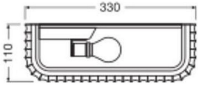

Specificaties Ledvance Decor
Wandlamp Routes Wit | Geschikt voor
2x E27

[Bekijk product](#)

Algemene informatie

Artikelnummer	256519
EAN	4058075841246
Merk	Ledvance
Fabrikantnaam	Decor Plaster Routes Wall 330 2XE27 White
Garantie	5 jaar

Lengte (mm)	330
Breedte (mm)	110
Hoogte (mm)	150

Sensor Informatie

Sensortype	Geen sensor
------------	-------------