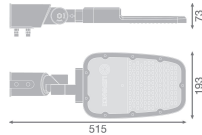

Specificaties Ledvance LED Floodlight Area Medium Grijs 65W 8775lm 160x58D - 740 Koel Wit | IP66 - Symmetrisch

[Bekijk product](#)

## Technische Informatie

Technologie	LED Geïntegreerd
Netspanning (Volt)	220-240
Dimbaar	Nee, niet dimbaar
Lumen per watt	135
Gradenbundel (graden)	160x58
Kleurcode	740 Koel Wit
Lichtkleur (Kelvin)	4000 Koel Wit
Kleurweergave (Ra)	70-79
Lichtkleur	Wit
Kleurinstelling	Enkele kleur
Powerfactor	>0.90

## Armatuur Informatie

Montage	Side entry
Lichtdistributie	Symmetrisch
IP-Waarde	IP66 - Volledig water- en stofdicht
Slagvastheid (IK-waarde)	IK08 - 5 Joule
Bedrijfstemperatuur	-30 to +50
Kleur Armatuur	Grijs
Behuizing	Aluminium
Kleur behuizing	Grijs

## Afmetingen

---

Lengte (mm)	513
Breedte (mm)	73
Hoogte (mm)	193