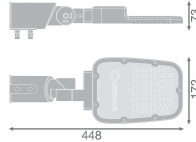

Specificaties Ledvance LED Floodlight Area Klein Grijs 45W 5850lm 160x58D - 730 Warm Wit | IP66 - Symmetrisch

[Bekijk product](#)

## Armatuur Informatie

Montage	Side entry
Lichtdistributie	Symmetrisch
IP-Waarde	IP66 - Volledig water- en stofdicht
Slagvastheid (IK-waarde)	IK08 - 5 Joule
Bedrijfstemperatuur	-30 to +50
Kleur Armatuur	Grijs
Behuizing	Aluminium
Kleur behuizing	Grijs

## Afmetingen

---

Lengte (mm)	448
Breedte (mm)	73
Hoogte (mm)	172