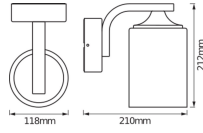

Specificaties Ledvance Endura Classic
Cilinder Lantaarn Wit | E27