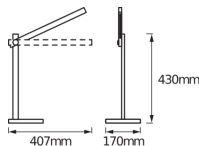

Specificaties Ledvance LED Desklight
Panan Zwart 7W 310lm - 830-843-860
CCT | 43cm

[Bekijk product](#)

Algemene informatie

Artikelnummer	243918
EAN	4058075321281
Merk	Ledvance
Fabrikantnaam	PANAN ALU CCT BK LEDV
Levensduur (uur)	25000

Technische Informatie

Technologie	LED Geïntegreerd
Netspanning (Volt)	220-240
Dimbaar	Ja, dimbaar
Lumen per watt	44
Kleurcode	830 Warm Wit, 865 Daglicht Wit
Lichtkleur (Kelvin)	3000 Warm Wit, 6500 Daglicht Wit
Kleurweergave (Ra)	80-89 - Goede kleurweergave
Lichtkleur	Wit
Kleurinstelling	Instelbaar wit
Kantelbaar	Ja
Montage	Tafellamp

Afmetingen

Lengte (mm)	407
-------------	-----

Breedte (mm)	170
--------------	-----

Hoogte (mm)	430
-------------	-----

Sensor Informatie

Sensortype	Geen sensor
------------	-------------