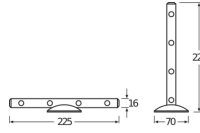

Specificaties Ledvance LED LEDstixx
Portable Mini Light Zilver 0.31W | Werkt op
batterijen

[Bekijk product](#)

Algemene informatie

| | |
|---------------|-----------------|
| Artikelnummer | 236368 |
| EAN | 4058075227866 |
| Energielabel | G |
| Merk | Ledvance |
| Fabrikantnaam | LEDSTIXX SI 6X1 |

Armatuur Informatie

| | |
|-----------|------------------------|
| IP-Waarde | IP20 - Bijna stofdicht |
|-----------|------------------------|

Afmetingen

Lengte (mm) 222

Breedte (mm) 16

Sensor Informatie

Sensortype Geen sensor