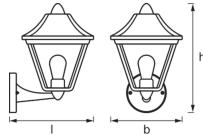

Specificaties Ledvance Wandlamp Endura Classic Tradition Patina | E27

[Bekijk product](#)