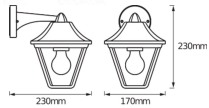

Discountlight

by Lampdirect

Specificaties Ledvance Wandlamp E27 Endura Classic | Traditioneel

[Bekijk product](#)

Algemene informatie

Artikelnummer	243545
EAN	4058075206168
Merk	Ledvance
Fabrikantnaam	ENDURA CLASSIC TRAD DOWN ALU E27 GDLEDV
Garantie	5 jaar

Technische Informatie

Lampvoet (fitting)	E27
Technologie	Fixture Retrofit
Netspanning (Volt)	220-240
Dimbaar	Nee, niet dimbaar
Geschikt voor	E27
Inclusief Lamp	Nee
Kantelbaar	Nee
Montage	Muurmontage
Noodverlichting	Nee

Armatuur Informatie

IP-Waarde	IP44 - Spatwaterdicht

Afmetingen