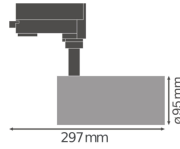

Specificaties Ledvance LED Railspot  
D95 Grijs 55W 4000lm 24D - 930 Warm  
Wit | Beste Kleurweergave

[Bekijk product](#)

## Technische Informatie

Technologie	LED Geïntegreerd
Netspanning (Volt)	220-240
Dimbaar	Nee, niet dimbaar
Lumen per watt	73
Gradenbundel (graden)	24
Kleurcode	930 Warm Wit
Lichtkleur (Kelvin)	3000 Warm Wit
Kleurweergave (Ra)	90-99 - Perfecte kleurweergave
Lichtkleur	Wit
Kleurinstelling	Enkele kleur
Powerfactor	>0.90

## Armatuur Informatie

---

Inclusief Lamp	Ja
Armatuur Aansluiting	3-fase rail
IP-Waarde	IP20 - Bijna stofdicht
Slagvastheid (IK-waarde)	IK03 - 0.35 Joule
Kleur Armatuur	Grijs

## Afmetingen

---

Lengte (mm)	95
Breedte (mm)	95
Diameter (mm)	95