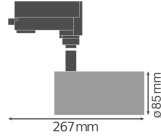

Specificaties Ledvance LED Railspot  
D85 Zwart 35W 2800lm 24D - 940 Koel  
Wit | Beste Kleurweergave

[Bekijk product](#)

## Technische Informatie

Technologie	LED Geïntegreerd
Netspanning (Volt)	220-240
Dimbaar	Nee, niet dimbaar
Lumen per watt	80
Gradenbundel (graden)	24
Kleurcode	940 Koel Wit
Lichtkleur (Kelvin)	4000 Koel Wit
Kleurweergave (Ra)	90-99 - Perfecte kleurweergave
Lichtkleur	Wit

## Afmetingen

---

Lengte (mm)	85
Breedte (mm)	85
Diameter (mm)	85