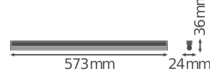

Specificaties Ledvance LED Montagebalk Linear Compact High Output
10W 1000lm - 840 Koel Wit | 60cm

[Bekijk product](#)

Algemene informatie

Artikelnummer	234126
EAN	4058075106291
EOC FR	106291
Merk	Ledvance
Fabrikantnaam	LN COMP HO 600 10W/4000K
Garantie	5 jaar
Levensduur (uur)	50000

Technische Informatie

Technologie	LED Geïntegreerd
Netspanning (Volt)	220-240
Dimbaar	Nee, niet dimbaar
Lumen per watt	100
Powerfactor	>0.50
Kleurcode	840 Koel Wit
Lichtkleur (Kelvin)	4000 Koel Wit
Kleurweergave (Ra)	80-89 - Goede kleurweergave
Lichtkleur	Wit
Kleurinstelling	Enkele kleur
Geschikt voor Buitengebruik	No
Lengte	60cm

Armatuur Informatie

Montage	Opbouw
IP-Waarde	IP20 - Bijna stofdicht
Slagvastheid (IK-waarde)	IK03 - 0.35 Joule
Behuizing	PC (Polycarbonate)
Kleur Armatuur	Wit
Inclusief Lamp	Ja
Noodverlichting	Nee

Afmetingen

Lengte (mm)	573
Breedte (mm)	24
Hoogte (mm)	36

Sensor Informatie

Sensortype	Geen sensor
------------	-------------