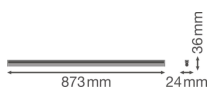

Specificaties Ledvance LED Montagebalk Linear Compact High Output
15W 1500lm - 840 Koel Wit | 90cm

[Bekijk product](#)

Algemene informatie

Artikelnummer	234128
EAN	4058075106253
EOC FR	106253
Merk	Ledvance
Fabrikantnaam	LN COMP HO 900 15W/4000K
Garantie	5 jaar
Levensduur (uur)	50000

Technische Informatie

Technologie	LED Geïntegreerd
Netspanning (Volt)	220-240
Dimbaar	Nee, niet dimbaar
Lumen per watt	100
Powerfactor	>0.50
Kleurcode	840 Koel Wit
Lichtkleur (Kelvin)	4000 Koel Wit
Kleurweergave (Ra)	80-89 - Goede kleurweergave
Lichtkleur	Wit
Kleurinstelling	Enkele kleur
Geschikt voor Buitengebruik	No
Lengte	90cm

Armatuur Informatie

Montage	Opbouw
IP-Waarde	IP20 - Bijna stofdicht
Slagvastheid (IK-waarde)	IK03 - 0.35 Joule
Behuizing	PC (Polycarbonate)
Kleur Armatuur	Wit
Inclusief Lamp	Ja
Noodverlichting	Nee

Afmetingen

Lengte (mm)	873
Breedte (mm)	24
Hoogte (mm)	36

Sensor Informatie

Sensortype	Geen sensor
------------	-------------