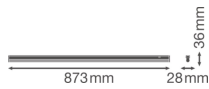

Specificaties Ledvance LED Montagebalk Linear Compact Schakelaar  
12W 1200lm - 830 Warm Wit | 90cm

[Bekijk product](#)

## Technische Informatie

Technologie	LED Geïntegreerd
Netspanning (Volt)	220-240
Dimbaar	Nee, niet dimbaar
Lumen per watt	100
Powerfactor	>0.50
Kleurcode	830 Warm Wit
Lichtkleur (Kelvin)	3000 Warm Wit
Kleurweergave (Ra)	80-89 - Goede kleurweergave
Lichtkleur	Wit
Kleurinstelling	Enkele kleur
Geschikt voor Buitengebruik	No
Lengte	90cm

## Afmetingen

---

Lengte (mm)	873
Breedte (mm)	28
Hoogte (mm)	36