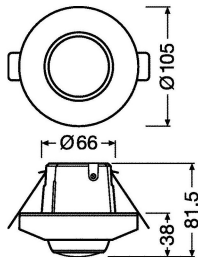

Specificaties Osram Dali-2 Sensor LS/PD C CI

[Bekijk product](#)

Algemene informatie

Artikelnummer	251099
EAN	4052899630451
Merk	Osram
Fabrikantnaam	DALI-2 SENSOR LS-PD C CI LS/PD C CI
Aanbevolen aantal	24
Garantie	5 jaar

Technische Informatie

Netspanning (Volt)	16
Armatuur Aansluiting	Schroefloze terminal
Montage	Inbouw
Technologie	Accessory

Afmetingen

Hoogte (mm)	80
Breedte (mm)	105
Diameter (mm)	105

Sensor Informatie

Sensortype	Bewegingssensor, Lichtsensor
------------	------------------------------

Sensorbereik (m)	12
Detectiehoek Sensor (graden)	360