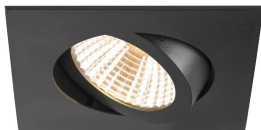

Specificaties SLV New Tria 68 Spot Aluminium Zwart
Vierkant 8.3W 705lm 38D - 927 Zeer Warm Wit |
Zaagmaat 68mm - Beste Kleurweergave - Dimbaar

[Bekijk product](#)

Algemene informatie

Artikelnummer	255653
EAN	4024163277730
Merk	SLV
Fabrikantnaam	NEW TRIA 68 rec. ceiling light 2700K 38° IP 20 square BK
Garantie	5 jaar
Levensduur (uur)	50000

Technische Informatie

Technologie	LED Geïntegreerd
Netspanning (Volt)	220-240
Dimbaar	Ja, dimbaar
Lumen per watt	84.9
Gradenbundel (graden)	38
Kleurcode	927 Zeer Warm Wit
Lichtkleur (Kelvin)	2700 Zeer Warm Wit
Kleurweergave (Ra)	90-99 - Perfecte kleurweergave
Lichtkleur	Wit
Kleurinstelling	Enkele kleur

Armatuur Informatie

Montage	Inbouw
Zaagmaat (mm)	68
Optische Afdekking	Overig
IP-Waarde	IP20 - Bijna stofdicht
Bedrijfstemperatuur	-20 to +35
Behuizing	Aluminium
Kleur Armatuur	Zwart
Kantelbaar	Nee
Noodverlichting	Nee
Armatuur Aansluiting	PI [Push-in connector 3-polig]