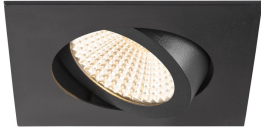

Specificaties SLV New Tria 68 Spot Aluminium Zwart
Vierkant 8.3W 705lm 60D - 927 Zeer Warm Wit |
Zaagmaat 68mm - Beste Kleurweergave - Dimbaar

[Bekijk product](#)

Algemene informatie

Artikelnummer	255662
EAN	4024163277716
Merk	SLV
Fabrikantnaam	NEW TRIA 68 rec. ceiling light 2700K 60° IP 20 square BK
Garantie	5 jaar
Levensduur (uur)	50000

Technische Informatie

Technologie	LED Geïntegreerd
Netspanning (Volt)	220-240
Dimbaar	Ja, dimbaar
Lumen per watt	84.9
Gradenbundel (graden)	60
Kleurcode	927 Zeer Warm Wit
Lichtkleur (Kelvin)	2700 Zeer Warm Wit
Kleurweergave (Ra)	90-99 - Perfecte kleurweergave
Lichtkleur	Wit
Kleurinstelling	Enkele kleur

Armatuur Informatie

Montage	Inbouw
Zaagmaat (mm)	68
Optische Afdekking	Overig
IP-Waarde	IP20 - Bijna stofdicht
Bedrijfstemperatuur	-20 to +35
Behuizing	Aluminium
Kleur Armatuur	Zwart
Kantelbaar	Nee
Noodverlichting	Nee
Armatuur Aansluiting	PI [Push-in connector 3-polig]