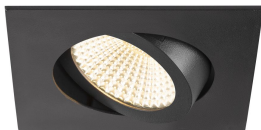

Specificaties SLV New Tria 68 Spot Aluminium Zwart
Vierkant 8.3W 750lm 60D - 930 Warm Wit | Zaagmaat
68mm - Beste Kleurweergave - Dimbaar

[Bekijk product](#)

Algemene informatie

Artikelnummer	255672
EAN	4024163277679
Merk	SLV
Fabrikantnaam	NEW TRIA 68 rec. ceiling light 3000K 60° IP 20 square BK
Garantie	5 jaar
Levensduur (uur)	50000

Technische Informatie

Technologie	LED Geïntegreerd
Netspanning (Volt)	220-240
Dimbaar	Ja, dimbaar
Lumen per watt	90.4
Gradenbundel (graden)	60
Kleurcode	930 Warm Wit
Lichtkleur (Kelvin)	3000 Warm Wit
Kleurweergave (Ra)	90-99 - Perfecte kleurweergave
Lichtkleur	Wit
Kleurinstelling	Enkele kleur

Armatuur Informatie

Montage	Inbouw
Zaagmaat (mm)	68
Optische Afdekking	Overig
IP-Waarde	IP20 - Bijna stofdicht
Bedrijfstemperatuur	-20 to +35
Behuizing	Aluminium
Kleur Armatuur	Zwart
Kantelbaar	Nee
Noodverlichting	Nee
Armatuur Aansluiting	PI [Push-in connector 3-polig]