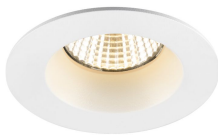

Specificaties SLV New Tria 68 Spot Aluminium Wit
Rond 8.3W 570lm 38D - 930 Warm Wit | Zaagmaat
68mm - Beste Kleurweergave - Dimbaar

[Bekijk product](#)

Algemene informatie

Artikelnummer	255693
EAN	4024163277600
Merk	SLV
Fabrikantnaam	NEW TRIA 68 rec. ceiling light 3000K 38° IP 20 / IP 65 round WH
Garantie	5 jaar
Levensduur (uur)	50000

Technische Informatie

Technologie	LED Geïntegreerd
Netspanning (Volt)	220-240
Dimbaar	Ja, dimbaar
Lumen per watt	68.7
Gradenbundel (graden)	38
Kleurcode	930 Warm Wit
Lichtkleur (Kelvin)	3000 Warm Wit
Kleurweergave (Ra)	90-99 - Perfecte kleurweergave
Lichtkleur	Wit
Kleurinstelling	Enkele kleur

Armatuur Informatie

Montage	Inbouw
Zaagmaat (mm)	68
Optische Afdekking	Overig
IP-Waarde	IP20 - Bijna stofdicht
Bedrijfstemperatuur	-20 to +35
Behuizing	Aluminium
Kleur Armatuur	Wit
Kantelbaar	Nee
Noodverlichting	Nee
Armatuur Aansluiting	PI [Push-in connector 3-polig]