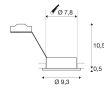

Specificaties SLV LED Spot New Tria
Circulair Wit | Zaagmaat 78mm - Max
50W GU10

[Bekijk product](#)

Algemene informatie

Artikelnummer	244101
EAN	4024163101356
Merk	SLV
Fabrikantnaam	INB SPOT NEW TRIA 50WGU10 MTWT
Garantie	2 jaar

Technische Informatie

Technologie	Fixture Retrofit
Geschikt voor	GU10
Netspanning (Volt)	220-240
Dimbaar	Ja, i.c.m. dimbare lamp

Armatuur Informatie

Inclusief Lamp	Nee
Montage	Inbouw
Zaagmaat (mm)	78
IP-Waarde	IP20 - Bijna stofdicht
Behuizing	Aluminium
Kleur Armatuur	Wit
Kantelbaar	Ja

Afmetingen

Lengte (mm)	110
-------------	-----

Breedte (mm)	93
--------------	----

Hoogte (mm)	93
-------------	----

Diameter (mm)	93
---------------	----

Sensor Informatie

Sensortype	Geen sensor
------------	-------------