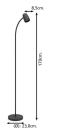

Caractéristiques Eglo Lampadaires  
Salon Carlo Acier Noir | Convient pour  
E14

[Voir le produit](#)

## Dimensions

---

Largeur (mm)	85
Hauteur (mm)	1700
Diamètre (mm)	325