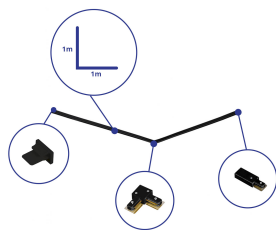

Caractéristiques Bright Choice Rail Set Rail  
Monophasé L 1 x 1 Mètre Noir | incl. Embout,  
Connecteur d'Alimentation et L -Connecteur

[Voir le produit](#)

## Informations Générales

Réf.	254079
EAN	8719157064644
Marque	Bright Choice
Nom du fabricant	Complete L shaped 1-Phase Track Set Black – 1 x 1 meter incl. End Cap, Power Connector and L -Conne
Vendu à l'unité - Carton complet	1
Garantie Totale	3 ans

## Dimensions

Longueur (mm)	1000
Hauteur (mm)	20
Largeur (mm)	34