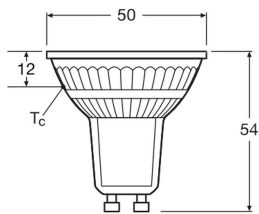

Caractéristiques Ledvance LED Réflecteur GU10  
PAR16 8W 750lm 36d - 840 Blanc Froid | Équivalent  
100W

[Voir le produit](#)

## Dimensions

---

|               |            |
|---------------|------------|
| Longueur (mm) | 54         |
| Diamètre (mm) | 50         |
| Forme         | Réflecteur |
| Forme exacte  | PAR16      |