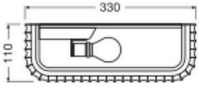

Caractéristiques Ledvance Decor
Applique Murale Routes Blanc |
Convient pour 2x E27

[Voir le produit](#)

Informations Générales

Réf.	256519
EAN	4058075841246
Marque	Ledvance
Nom du fabricant	Decor Plaster Routes Wall 330 2XE27 White
Garantie Totale	5 ans

Informations techniques

Technologie	Fixture Retrofit
Tension (V)	220-240
Dimmable	Non
Convient pour	E27
Lampe Incluse	Non
Nombre de lampes	2
Puissance Maximale Estimée	6
Inclinable	Non
Montage	Fixation murale
Eclairage de Secours	Non

Informations de l'appareil

Indice de Protection	IP20
----------------------	------

Protection Impacts	IK03
Température de Fonctionnement	-20 to +40
Couleur du Luminaire	Blanc
Logement	Plaster

Dimensions

Longueur (mm)	330
Largeur (mm)	110
Hauteur (mm)	150