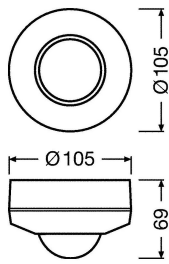

## Specificaties Osram Dali-2 Sensor PD HB CM

[Bekijk product](#)

### Afmetingen

Hoogte (mm)	69
Breedte (mm)	105
Diameter (mm)	105