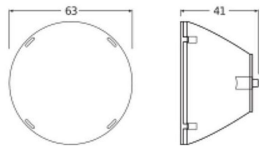

Caractéristiques Ledvance Spot Sur Rail Réflecteur Pour 20W 50D

[Voir le produit](#)

Informations Générales

Réf.	256811
EAN	4099854616822
Marque	Ledvance
Nom du fabricant	TRACKLIGHT SPOT REFLECTOR 20W 50DEG
Vendu à l'unité - Carton complet	1
Garantie Totale	2 ans

Informations techniques

Eclairage de Secours	Non
Couleur du Luminaire	Transparent
Technologie	Accessory

Dimensions

Longueur (mm)	63
Hauteur (mm)	41
Diamètre (mm)	63

Informations du capteur

Type de capteur Pas de détecteur