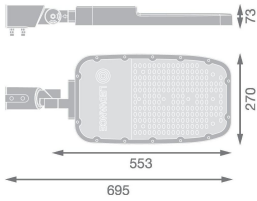

## Caractéristiques Ledvance Éclairage Public LED Area Extra Large RV35ST Aluminium Gris 150W 20250lm 155X69D - 740 Blanc Froid | IP66 - Asymétrique

[Voir le produit](#)

## Dimensions

---

Longueur (mm)	553
Largeur (mm)	270
Hauteur (mm)	73