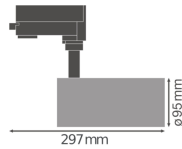

Caractéristiques Ledvance Spot LED sur rail D95 Blanc 55W 4000lm 24D - 940 Blanc Froid | Meilleur rendu des couleurs

[Voir le produit](#)

Informations Générales

| | |
|-----------------------|------------------------------------|
| Réf. | 234293 |
| EAN | 4058075113527 |
| Marque | Ledvance |
| Nom du fabricant | TRACK SP D95 55W/3000K 90RA NFL WT |
| Garantie Totale | 3 ans |
| Étiquette énergétique | F |

Informations techniques

| | |
|-----------------------------------|------------------|
| Technologie | LED Intégré |
| Tension (V) | 220-240 |
| Dimmable | Non |
| Lumen per watt | 73 |
| Angle de Diffusion (degrés) | 24 |
| Code Couleur | 930 Blanc Chaud |
| Couleur de Lumière (Kelvin) | 3000 Blanc Chaud |
| Indice de Rendu des Couleurs (Ra) | 90-99 |
| Couleur Claire | Blanc |
| Options de couleur | Couleur unique |
| Facteur de puissance | >0.90 |

Dimensions

| | |
|---------------|----|
| Longueur (mm) | 95 |
| Largeur (mm) | 95 |
| Diamètre (mm) | 95 |

Informations du capteur

| | |
|-----------------|------------------|
| Type de capteur | Pas de détecteur |
|-----------------|------------------|