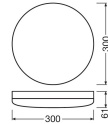

Caractéristiques Ledvance Hublot LED  
300 Blanc 24W 1800lm - 830 Blanc  
Chaud | 300mm - IP65

[Voir le produit](#)

## Dimensions

---

Longueur (mm)	300
Largeur (mm)	300
Hauteur (mm)	56